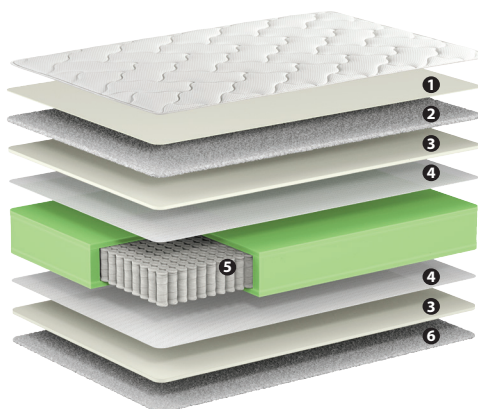

LUSOCOLCHÃO **POCKET SUPERIOR**

molas ensacadas

CONFORTO

Tecido de toque suave

- 1 – Espuma viscoelástica de memória
- 2 – Camada de suporte macia, fresca e hipoalergénica
- 3 – Espuma de conforto premium
- 4 – Camada extra de cuidado para maior conforto e durabilidade
- 5 – Molas ensacadas com independência de movimentos e estrutura reforçada com moldura de espuma
- 6 – Camada de conforto suave e respirável

molas ensacadas

zonas independentes de descanso

anatômico

viscoelástica

moldura estabilizadora

tecido stretch

30cm
altura

pegas laterais

opção: enrolado em vácuo