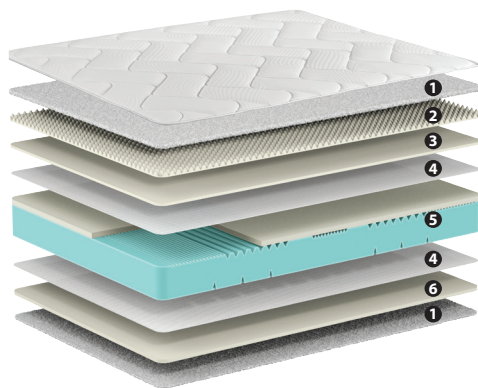

LUSOCOLCHÃO **ORIGIN SUPERIOR**

núcleo de espuma

CONFORTO

Tecido de toque suave

- 1 – Camada de suporte macia, fresca e hipoalergénica
- 2 – Espuma com efeito micro-massagem
- 3 – Espuma de conforto plus
- 4 – Camada extra de cuidado para maior conforto e durabilidade
- 5 – Núcleo ergonómico com camada viscoelástica
- 6 – Espuma de conforto premium

núcleo

anatômico

micro massagem

viscoelástica

tecido stretch

pegas laterais

28cm
altura